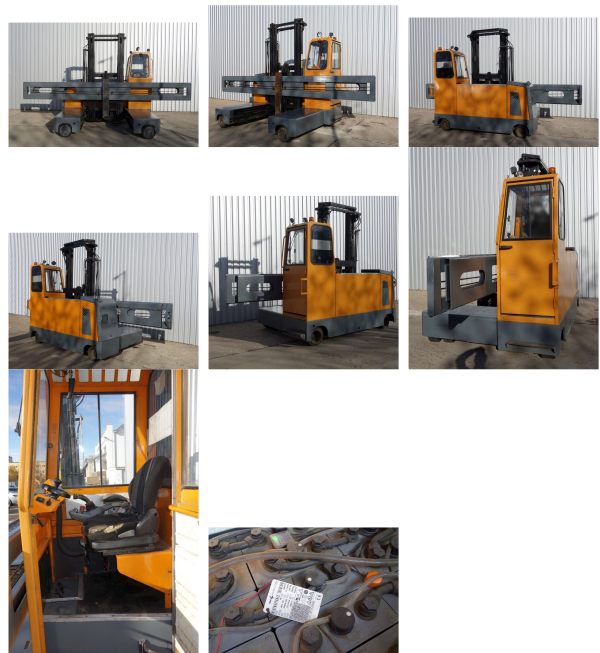

**KIRCHNER**  
GABELSTAPLER - GmbH

## Gebraucht Votex-Bison Traffic W4004

<b>Tragkraft:</b>	4000 kg	<b>Com Nr.:</b>	KP GW14667
<b>Masttyp:</b>	Duplex	<b>Bereifung vorne:</b>	Bandagen
<b>Hubhöhe:</b>	4271 mm	<b>Reifen Zustand vorne:</b>	60 - 80%
<b>Bauhöhe:</b>	3400 mm	<b>Bereifung hinten:</b>	Bandagen
<b>Eigengewicht:</b>	10000 kg	<b>Reifen Zustand hinten:</b>	60 - 80%
<b>Freihub:</b>	1800 mm	<b>Batterie:</b>	2019, 80V,
<b>Baujahr:</b>	2005		
<b>Betriebsstunden:</b>	11500		
<b>Antriebsart:</b>	Elektro		
<b>Technischer Zustand:</b>	gut		
<b>Optischer Zustand:</b>	gut		
<b>Anbaugeräte:</b>	Zinkenverstellgerät		
<b>Sonderausstattung:</b>	3. Ventil 4. Ventil Arbeitsscheinwerfer hinten Arbeitsscheinwerfer vorn Heizung Vollkabine		