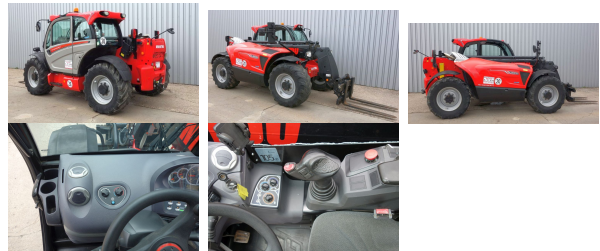

KIRCHNER
GABELSTAPLER - GmbH

Gebraucht Manitou MLT1040 145 PS L

Tragkraft: 4000 kg
Masttyp: Teleskop
Hubhöhe: 9600 mm
Bauhöhe: 2380 mm
Eigengewicht: 9200 kg
Freihub: 1500 mm
Baujahr: 2018
Betriebsstunden: 950
Antriebsart: Diesel
Technischer Zustand: sehr gut
Optischer Zustand: gut
Gabellänge: 1200 mm

Com Nr.: KP GW14908
Bereifung vorne: Luft
Reifen Zustand vorne: 20 - 40%
Bereifung hinten: Luft
Reifen Zustand hinten: 20 - 40%

Anbaugeräte:

Sonderausstattung: 3. Ventil Arbeitsscheinwerfer hinten Arbeitsscheinwerfer vorn Heizung Russfilter STVZO Zulassung Vollkabine