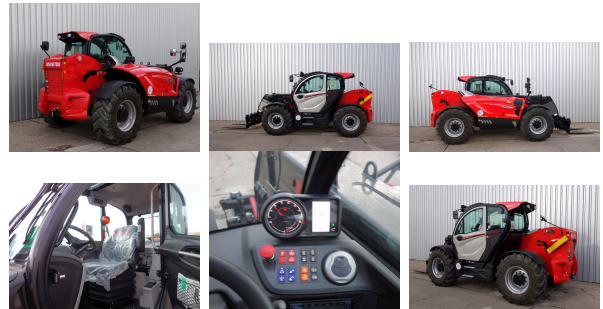

KIRCHNER
GABELSTAPLER - GmbH

Gebraucht Manitou MLT 850 145 V+

Tragkraft: 5000 kg
Masttyp: Teleskop
Hubhöhe: 7600 mm
Bauhöhe: 2580 mm
Eigengewicht: 10780 kg
Freihub: 1500 mm
Baujahr: 2023
Betriebsstunden: 25
Antriebsart: Diesel
Technischer Zustand: sehr gut
Optischer Zustand: sehr gut
Gabellänge: 1200 mm

Com Nr.: KP GW17060
Bereifung vorne: Luft
Reifen Zustand vorne: 80 - 100%
Bereifung hinten: Luft
Reifen Zustand hinten: 80 - 100%
Geschwindigkeitsklasse: 40 km/h

Anbaugeräte:

Sonderausstattung: 3. Ventil Arbeitsscheinwerfer hinten Arbeitsscheinwerfer vorn Heizung Russfilter STVZO Zulassung Vollkabine Klimaanlage CE Zertifikat